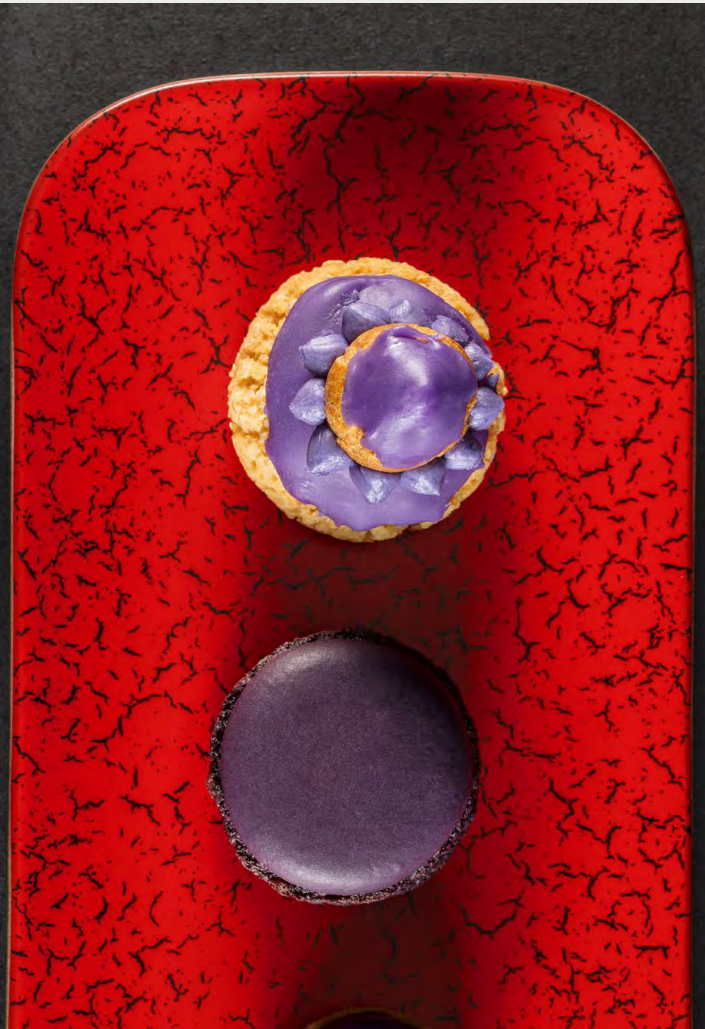

24

IPAUSB11

RBAUSB11

IMPALA & RUBY

FLAT COUPE PLATE

Teller flach coup - Assiette coupe plate - Plato llano coupe - Piatto piano senza falda

5 YEARS
ANTI-CHIP
GUARANTEE

| | | | |
|------------------------------------------------------------------------------------|------------------------------------------------------------------------------------------------------------------------------------|-----------------------------------------------------------------------------------------|--------------------------------------------------------------------------------------------------------------------------------------------------------------------------------------------------|
|  |  Ø 30.7 cm / Ht. 3.2 cm Ø 12" / Ht. 1 1/4" |  6 |  IPNNPR31  RBNNPR31 |
|  |  Ø 29.3 cm / Ht. 3 cm Ø 11 1/2" / Ht. 1 1/6" |  12 |  IPNNPR29  RBNNPR29 |
|  |  Ø 28.2 cm / Ht. 2.8 cm Ø 11 1/9" / Ht. 1 1/9" |  12 |  IPNNPR28  RBNNPR28 |
|  |  Ø 26.7 cm / Ht. 2.7 cm Ø 10 1/2" / Ht. 1" |  12 |  IPNNPR27  RBNNPR27 |
|  |  Ø 24 cm / Ht. 2.4 cm Ø 9 4/9" / Ht. 1" |  12 |  IPNNPR24  RBNNPR24 |
| |  Ø 20.9 cm / Ht. 2.4 cm Ø 8 2/9" / Ht. 1" |  12 |  IPNNPR21  RBNNPR21 |
| |  Ø 17.9 cm / Ht. 2.1 cm Ø 7" / Ht. 5/6" |  24 |  IPNNPR18  RBNNPR18 |
| |  Ø 15 cm / Ht. 1.9 cm Ø 6" / Ht. 3/4" |  24 |  IPNNPR15  RBNNPR15 |